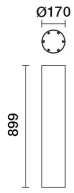

iWay Retrofit kit

Design Jean-Michel
Wilmotte

iGuzzini

Letzte Aktualisierung der Informationen: Juni 2024

Produktcode

UH63: Retrofit-Kit Mast Pollerleuchte iWay rund Ø170mm - h=899

Beschreibung

Mast aus Aluminiumlegierung mit Pulverlack-Oberflächenbehandlung für hohe Witterungs- und UV-Beständigkeit. Obere Schutzabdeckung aus lackiertem Aluminium. Im Lieferumfang des Produkts sind weder die Stäbe noch die lackierte Befestigungs-Anschlussdose enthalten.

Farben

Weiß (01) | Schwarz (04) | Grau (15) | Rostbraun (F5)

Gewicht (Kg)

5.6

Montage

standleuchte

Gemäß der Normen EN60598-1 u. Sondernormen

□