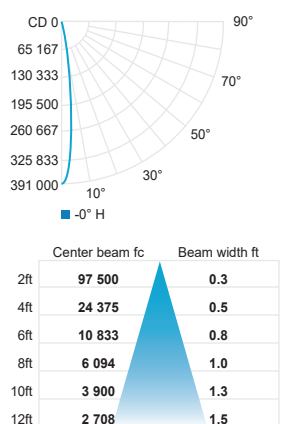

HO Flood 28° (3000K, 80CRI)

HO Wide flood 48° (3000K, 80CRI)

HO Wall washer (3000K, 80CRI)

PHOTOMETRIC DATA
MM - MEDIUM Ø14.5" (Ø368mm)

CCT (K)	CRI	OUTPUT	LOAD (W)	OPTIC	LUMENS (lm)	EFFICACY (lm / W)	MAX CANDELA (cd)	MODELS
3000K	80	BO	88.4W	Super spot 8°	6 095	69	194 516	IAGR-MM-BO-RGBW-SS
				Spot 14°	5 845	66	66 257	IAGR-MM-BO-RGBW-SP
				Flood 28°	5 678	64	22 424	IAGR-MM-BO-RGBW-FL
				Wide flood 42°	5 427	61	9 355	IAGR-MM-BO-RGBW-WF
		HO	118.7W	Super spot 8°	7 519	63	239 942	IAGR-MM-HO-RGBW-SS
				Spot 14°	7 210	60	81 730	IAGR-MM-HO-RGBW-SP
				Flood 28°	7 004	59	27 660	IAGR-MM-HO-RGBW-FL
				Wide flood 42°	6 695	56	11 540	IAGR-MM-HO-RGBW-WF

HO Super Spot 8° (3000K, 80CRI)

Center beam fc	Beam width ft
2ft	59 986 0.2
4ft	14 996 0.5
6ft	6 665 0.8
8ft	3 749 1.1
10ft	2 399 1.3
12ft	1 666 1.6

HO Spot 14° (3000K, 80CRI)

Center beam fc	Beam width ft
2ft	20 433 0.5
4ft	5 108 1.0
6ft	2 270 1.6
8ft	1 277 2.1
10ft	817 2.6
12ft	568 3.1

PHOTOMETRIC DATA
LM - LARGE Ø20.5" (Ø516mm)

CCT (K)	CRI	OUTPUT	LOAD (W)	OPTIC	LUMENS (lm)	EFFICACY (lm / W)	MAX CANDELA (cd)	MODELS
3000K	80	BO	160.5W	Super spot 8°	11 165	69	326 537	IAGR-LM-BO-RGBW-SS
				Spot 16°	10 527	65	106 789	IAGR-LM-BO-RGBW-SP
				Flood 28°	10 367	64	38 806	IAGR-LM-BO-RGBW-FL
				Wide flood 42°	10 208	63	17 126	IAGR-LM-BO-RGBW-WF
		HO	208.4W	Super spot 8°	13 335	63	390 002	IAGR-LM-HO-RGBW-SS
				Spot 16°	12 573	60	127 544	IAGR-LM-HO-RGBW-SP
				flood 28°	12 382	59	46 348	IAGR-LM-HO-RGBW-FL
				Wide flood 42°	12 192	58	20 455	IAGR-LM-HO-RGBW-WF

BO Super spot 8° (3000K, 80CRI)

BO Spot 16° (3000K, 80CRI)

BO Flood 28° (3000K, 80CRI)

BO Wide flood 42° (3000K, 80CRI)

HO Super spot 8° (3000K, 80CRI)

HO Spot 16° (3000K, 80CRI)

HO Flood 28° (3000K, 80CRI)