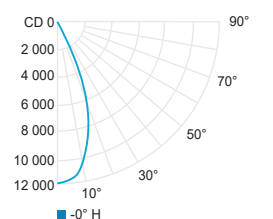

BO Flood 28° (3000K, 80CRI)

Center beam fc	Beam width ft
2ft	5 606 1.0
4ft	1 402 2.1
6ft	623 3.1
8ft	350 4.1
10ft	224 5.1
12ft	156 6.1

BO Wide flood 42° (3000K, 80CRI)

Center beam fc	Beam width ft
2ft	2 339 1.6
4ft	585 3.1
6ft	260 4.7
8ft	146 6.3
10ft	93.5 7.8
12ft	65 9.4

HO Super Spot 8° (3000K, 80CRI)

Center beam fc	Beam width ft
2ft	59 986 0.2
4ft	14 996 0.5
6ft	6 665 0.8
8ft	3 749 1.1
10ft	2 399 1.3
12ft	1 666 1.6

HO Spot 14° (3000K, 80CRI)

Center beam fc	Beam width ft
2ft	20 433 0.5
4ft	5 108 1.0
6ft	2 270 1.6
8ft	1 277 2.1
10ft	817 2.6
12ft	568 3.1

HO Flood 28° (3000K, 80CRI)

Center beam fc	Beam width ft
2ft	6 915 1.0
4ft	1 729 2.0
6ft	768 3.1
8ft	432 4.1
10ft	277 5.1
12ft	192 6.1

HO Wide flood 42° (3000K, 80CRI)

Center beam fc	Beam width ft
2ft	2 885 1.6
4ft	721 3.1
6ft	321 4.7
8ft	180 6.3
10ft	115 7.8
12ft	80 9.4

PHOTOMETRIC DATA
LM - LARGE Ø20.5" (Ø516mm)

CCT (K)	CRI	OUTPUT	LOAD (W)	OPTIC	LUMENS (lm)	EFFICACY (lm / W)	MAX CANDELA (cd)	MODELS
3000K	80	BO	160.5W	Super spot 8°	11 165	69	326 537	IAGR-LM-BO-RGBW-SS
				Spot 16°	10 527	65	106 789	IAGR-LM-BO-RGBW-SP
				Flood 28°	10 367	64	38 806	IAGR-LM-BO-RGBW-FL
				Wide flood 42°	10 208	63	17 126	IAGR-LM-BO-RGBW-WF
		HO	208.4W	Super spot 8°	13 335	63	390 002	IAGR-LM-HO-RGBW-SS
				Spot 16°	12 573	60	127 544	IAGR-LM-HO-RGBW-SP
				flood 28°	12 382	59	46 348	IAGR-LM-HO-RGBW-FL
				Wide flood 42°	12 192	58	20 455	IAGR-LM-HO-RGBW-WF