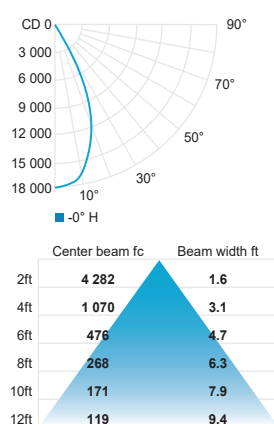

HO Super Spot 8° (3000K, 80CRI)

Center beam fc	Beam width ft
2ft	59 986 0.2
4ft	14 996 0.5
6ft	6 665 0.8
8ft	3 749 1.1
10ft	2 399 1.3
12ft	1 666 1.6

HO Spot 14° (3000K, 80CRI)

Center beam fc	Beam width ft
2ft	20 433 0.5
4ft	5 108 1.0
6ft	2 270 1.6
8ft	1 277 2.1
10ft	817 2.6
12ft	568 3.1

HO Flood 28° (3000K, 80CRI)

Center beam fc	Beam width ft
2ft	6 915 1.0
4ft	1 729 2.0
6ft	768 3.1
8ft	432 4.1
10ft	277 5.1
12ft	192 6.1

HO Wide flood 42° (3000K, 80CRI)

Center beam fc	Beam width ft
2ft	2 885 1.6
4ft	721 3.1
6ft	321 4.7
8ft	180 6.3
10ft	115 7.8
12ft	80 9.4

PHOTOMETRIC DATA
LM - LARGE Ø20.5" (Ø516mm)

CCT (K)	CRI	OUTPUT	LOAD (W)	OPTIC	LUMENS (lm)	EFFICACY (lm / W)	MAX CANDELA (cd)	MODELS
3000K	80	BO	160.5W	Super spot 8°	11 165	69	326 537	IAGR-LM-BO-RGBW-SS
				Spot 16°	10 527	65	106 789	IAGR-LM-BO-RGBW-SP
				Flood 28°	10 367	64	38 806	IAGR-LM-BO-RGBW-FL
				Wide flood 42°	10 208	63	17 126	IAGR-LM-BO-RGBW-WF
		HO	208.4W	Super spot 8°	13 335	63	390 002	IAGR-LM-HO-RGBW-SS
				Spot 16°	12 573	60	127 544	IAGR-LM-HO-RGBW-SP
				flood 28°	12 382	59	46 348	IAGR-LM-HO-RGBW-FL
				Wide flood 42°	12 192	58	20 455	IAGR-LM-HO-RGBW-WF

BO Super spot 8° (3000K, 80CRI)

BO Spot 16° (3000K, 80CRI)

BO Flood 28° (3000K, 80CRI)

BO Wide flood 42° (3000K, 80CRI)

HO Super spot 8° (3000K, 80CRI)

HO Spot 16° (3000K, 80CRI)

HO Flood 28° (3000K, 80CRI)