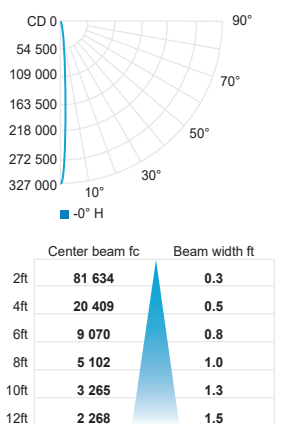

PHOTOMETRIC DATA
LM - LARGE Ø20.5" (Ø516mm)

CCT (K)	CRI	OUTPUT	LOAD (W)	OPTIC	LUMENS (lm)	EFFICACY (lm / W)	MAX CANDELA (cd)	MODELS
3000K	80	BO	160.5W	Super spot 8°	11 165	69	326 537	IAGR-LM-BO-RGBW-SS
				Spot 16°	10 527	65	106 789	IAGR-LM-BO-RGBW-SP
				Flood 28°	10 367	64	38 806	IAGR-LM-BO-RGBW-FL
				Wide flood 42°	10 208	63	17 126	IAGR-LM-BO-RGBW-WF
		HO	208.4W	Super spot 8°	13 335	63	390 002	IAGR-LM-HO-RGBW-SS
				Spot 16°	12 573	60	127 544	IAGR-LM-HO-RGBW-SP
				flood 28°	12 382	59	46 348	IAGR-LM-HO-RGBW-FL
				Wide flood 42°	12 192	58	20 455	IAGR-LM-HO-RGBW-WF

BO Super spot 8° (3000K, 80CRI)