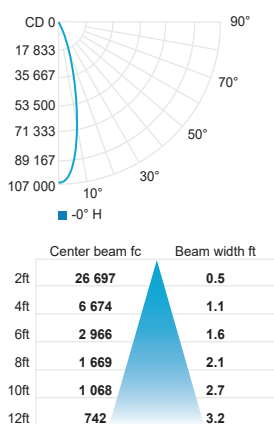

BO Spot 16° (3000K, 80CRI)