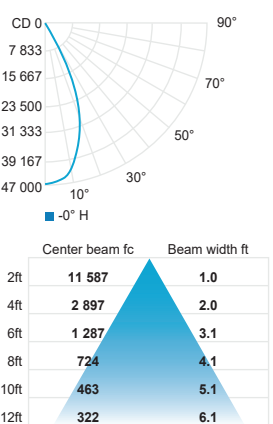

HO Super Spot 8° (3000K, 80CRI)

Center beam fc	Beam width ft
2ft	59 986 0.2
4ft	14 996 0.5
6ft	6 665 0.8
8ft	3 749 1.1
10ft	2 399 1.3
12ft	1 666 1.6

HO Spot 14° (3000K, 80CRI)

Center beam fc	Beam width ft
2ft	20 433 0.5
4ft	5 108 1.0
6ft	2 270 1.6
8ft	1 277 2.1
10ft	817 2.6
12ft	568 3.1

HO Flood 28° (3000K, 80CRI)

Center beam fc	Beam width ft
2ft	6 915 1.0
4ft	1 729 2.0
6ft	768 3.1
8ft	432 4.1
10ft	277 5.1
12ft	192 6.1

HO Wide flood 42° (3000K, 80CRI)

Center beam fc	Beam width ft
2ft	2 885 1.6
4ft	721 3.1
6ft	321 4.7
8ft	180 6.3
10ft	115 7.8
12ft	80 9.4

PHOTOMETRIC DATA
LM - LARGE Ø20.5" (Ø516mm)

CCT (K)	CRI	OUTPUT	LOAD (W)	OPTIC	LUMENS (lm)	EFFICACY (lm / W)	MAX CANDELA (cd)	MODELS
3000K	80	BO	160.5W	Super spot 8°	11 165	69	326 537	IAGR-LM-BO-RGBW-SS
				Spot 16°	10 527	65	106 789	IAGR-LM-BO-RGBW-SP
				Flood 28°	10 367	64	38 806	IAGR-LM-BO-RGBW-FL
				Wide flood 42°	10 208	63	17 126	IAGR-LM-BO-RGBW-WF
		HO	208.4W	Super spot 8°	13 335	63	390 002	IAGR-LM-HO-RGBW-SS
				Spot 16°	12 573	60	127 544	IAGR-LM-HO-RGBW-SP
				flood 28°	12 382	59	46 348	IAGR-LM-HO-RGBW-FL
				Wide flood 42°	12 192	58	20 455	IAGR-LM-HO-RGBW-WF

BO Super spot 8° (3000K, 80CRI)

BO Spot 16° (3000K, 80CRI)

BO Flood 28° (3000K, 80CRI)

BO Wide flood 42° (3000K, 80CRI)

HO Super spot 8° (3000K, 80CRI)

HO Spot 16° (3000K, 80CRI)

HO Flood 28° (3000K, 80CRI)