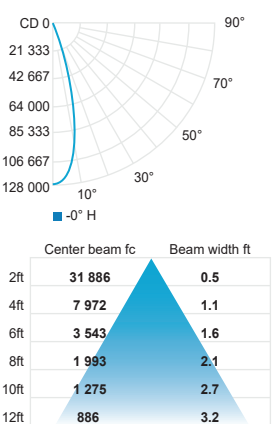

HO Super Spot 8° (3000K, 80CRI)

Center beam fc	Beam width ft
2ft	59 986 0.2
4ft	14 996 0.5
6ft	6 665 0.8
8ft	3 749 1.1
10ft	2 399 1.3
12ft	1 666 1.6

HO Spot 14° (3000K, 80CRI)

Center beam fc	Beam width ft
2ft	20 433 0.5
4ft	5 108 1.0
6ft	2 270 1.6
8ft	1 277 2.1
10ft	817 2.6
12ft	568 3.1

HO Flood 28° (3000K, 80CRI)

Center beam fc	Beam width ft
2ft	6 915 1.0
4ft	1 729 2.0
6ft	768 3.1
8ft	432 4.1
10ft	277 5.1
12ft	192 6.1

HO Wide flood 42° (3000K, 80CRI)

Center beam fc	Beam width ft
2ft	2 885 1.6
4ft	721 3.1
6ft	321 4.7
8ft	180 6.3
10ft	115 7.8
12ft	80 9.4

PHOTOMETRIC DATA
LM - LARGE Ø20.5" (Ø516mm)

CCT (K)	CRI	OUTPUT	LOAD (W)	OPTIC	LUMENS (lm)	EFFICACY (lm / W)	MAX CANDELA (cd)	MODELS
3000K	80	BO	160.5W	Super spot 8°	11 165	69	326 537	IAGR-LM-BO-RGBW-SS
				Spot 16°	10 527	65	106 789	IAGR-LM-BO-RGBW-SP
				Flood 28°	10 367	64	38 806	IAGR-LM-BO-RGBW-FL
				Wide flood 42°	10 208	63	17 126	IAGR-LM-BO-RGBW-WF
		HO	208.4W	Super spot 8°	13 335	63	390 002	IAGR-LM-HO-RGBW-SS
				Spot 16°	12 573	60	127 544	IAGR-LM-HO-RGBW-SP
				flood 28°	12 382	59	46 348	IAGR-LM-HO-RGBW-FL
				Wide flood 42°	12 192	58	20 455	IAGR-LM-HO-RGBW-WF

BO Super spot 8° (3000K, 80CRI)

BO Spot 16° (3000K, 80CRI)

BO Flood 28° (3000K, 80CRI)

BO Wide flood 42° (3000K, 80CRI)

HO Super spot 8° (3000K, 80CRI)

HO Spot 16° (3000K, 80CRI)

HO Flood 28° (3000K, 80CRI)