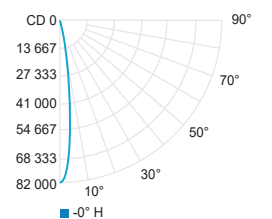

HO Flood 28° (3000K, 80CRI)

HO Wide flood 48° (3000K, 80CRI)

HO Wall washer (3000K, 80CRI)

PHOTOMETRIC DATA
MM - MEDIUM Ø14.5" (Ø368mm)

CCT (K)	CRI	OUTPUT	LOAD (W)	OPTIC	LUMENS (lm)	EFFICACY (lm / W)	MAX CANDELA (cd)	MODELS
3000K	80	BO	88.4W	Super spot 8°	6 095	69	194 516	IAGR-MM-BO-RGBW-SS
				Spot 14°	5 845	66	66 257	IAGR-MM-BO-RGBW-SP
				Flood 28°	5 678	64	22 424	IAGR-MM-BO-RGBW-FL
				Wide flood 42°	5 427	61	9 355	IAGR-MM-BO-RGBW-WF
		HO	118.7W	Super spot 8°	7 519	63	239 942	IAGR-MM-HO-RGBW-SS
				Spot 14°	7 210	60	81 730	IAGR-MM-HO-RGBW-SP
				Flood 28°	7 004	59	27 660	IAGR-MM-HO-RGBW-FL
				Wide flood 42°	6 695	56	11 540	IAGR-MM-HO-RGBW-WF

BO Super spot 8° (3000K, 80CRI)

Center beam fc	Beam width ft
2ft	48 629 0.3
4ft	12 157 0.5
6ft	5 403 0.8
8ft	3 039 1.1
10ft	1 945 1.3
12ft	1 351 1.6

BO Spot 14° (3000K, 80CRI)

Center beam fc	Beam width ft
2ft	16 564 0.5
4ft	4 141 1.0
6ft	1 840 1.6
8ft	1 035 2.1
10ft	663 2.6
12ft	460 3.1

BO Flood 28° (3000K, 80CRI)

Center beam fc	Beam width ft
2ft	5 606 1.0
4ft	1 402 2.1
6ft	623 3.1
8ft	350 4.1
10ft	224 5.1
12ft	156 6.1

BO Wide flood 42° (3000K, 80CRI)

Center beam fc	Beam width ft
2ft	2 339 1.6
4ft	585 3.1
6ft	260 4.7
8ft	146 6.3
10ft	93.5 7.8
12ft	65 9.4

HO Super Spot 8° (3000K, 80CRI)

Center beam fc	Beam width ft
2ft	59 986 0.2
4ft	14 996 0.5
6ft	6 665 0.8
8ft	3 749 1.1
10ft	2 399 1.3
12ft	1 666 1.6

HO Spot 14° (3000K, 80CRI)

Center beam fc	Beam width ft
2ft	20 433 0.5
4ft	5 108 1.0
6ft	2 270 1.6
8ft	1 277 2.1
10ft	817 2.6
12ft	568 3.1