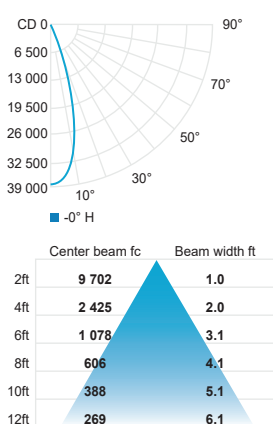

HO Super Spot 8° (3000K, 80CRI)

Center beam fc	Beam width ft
2ft	59 986 0.2
4ft	14 996 0.5
6ft	6 665 0.8
8ft	3 749 1.1
10ft	2 399 1.3
12ft	1 666 1.6

HO Spot 14° (3000K, 80CRI)

Center beam fc	Beam width ft
2ft	20 433 0.5
4ft	5 108 1.0
6ft	2 270 1.6
8ft	1 277 2.1
10ft	817 2.6
12ft	568 3.1

HO Flood 28° (3000K, 80CRI)

Center beam fc	Beam width ft
2ft	6 915 1.0
4ft	1 729 2.0
6ft	768 3.1
8ft	432 4.1
10ft	277 5.1
12ft	192 6.1

HO Wide flood 42° (3000K, 80CRI)

Center beam fc	Beam width ft
2ft	2 885 1.6
4ft	721 3.1
6ft	321 4.7
8ft	180 6.3
10ft	115 7.8
12ft	80 9.4

PHOTOMETRIC DATA
LM - LARGE Ø20.5" (Ø516mm)

CCT (K)	CRI	OUTPUT	LOAD (W)	OPTIC	LUMENS (lm)	EFFICACY (lm / W)	MAX CANDELA (cd)	MODELS
3000K	80	BO	160.5W	Super spot 8°	11 165	69	326 537	IAGR-LM-BO-RGBW-SS
				Spot 16°	10 527	65	106 789	IAGR-LM-BO-RGBW-SP
				Flood 28°	10 367	64	38 806	IAGR-LM-BO-RGBW-FL
				Wide flood 42°	10 208	63	17 126	IAGR-LM-BO-RGBW-WF
		HO	208.4W	Super spot 8°	13 335	63	390 002	IAGR-LM-HO-RGBW-SS
				Spot 16°	12 573	60	127 544	IAGR-LM-HO-RGBW-SP
				flood 28°	12 382	59	46 348	IAGR-LM-HO-RGBW-FL
				Wide flood 42°	12 192	58	20 455	IAGR-LM-HO-RGBW-WF

BO Super spot 8° (3000K, 80CRI)

BO Spot 16° (3000K, 80CRI)

BO Flood 28° (3000K, 80CRI)

BO Wide flood 42° (3000K, 80CRI)

HO Super spot 8° (3000K, 80CRI)

HO Spot 16° (3000K, 80CRI)

HO Flood 28° (3000K, 80CRI)