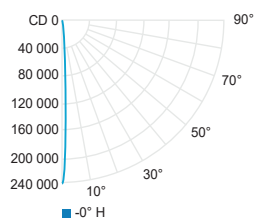

HO Super Spot 8° (3000K, 80CRI)

Center beam fc	Beam width ft
2ft	59 986 0.2
4ft	14 996 0.5
6ft	6 665 0.8
8ft	3 749 1.1
10ft	2 399 1.3
12ft	1 666 1.6