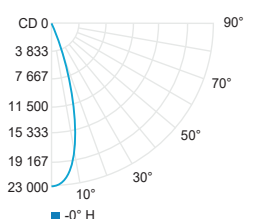

HO Flood 28° (3000K, 80CRI)

HO Wide flood 48° (3000K, 80CRI)

HO Wall washer (3000K, 80CRI)

PHOTOMETRIC DATA
MM - MEDIUM Ø14.5" (Ø368mm)

CCT (K)	CRI	OUTPUT	LOAD (W)	OPTIC	LUMENS (lm)	EFFICACY (lm / W)	MAX CANDELA (cd)	MODELS
3000K	80	BO	88.4W	Super spot 8°	6 095	69	194 516	IAGR-MM-BO-RGBW-SS
				Spot 14°	5 845	66	66 257	IAGR-MM-BO-RGBW-SP
				Flood 28°	5 678	64	22 424	IAGR-MM-BO-RGBW-FL
				Wide flood 42°	5 427	61	9 355	IAGR-MM-BO-RGBW-WF
		HO	118.7W	Super spot 8°	7 519	63	239 942	IAGR-MM-HO-RGBW-SS
				Spot 14°	7 210	60	81 730	IAGR-MM-HO-RGBW-SP
				Flood 28°	7 004	59	27 660	IAGR-MM-HO-RGBW-FL
				Wide flood 42°	6 695	56	11 540	IAGR-MM-HO-RGBW-WF

BO Super spot 8° (3000K, 80CRI)

Center beam fc	Beam width ft
2ft	48 629 0.3
4ft	12 157 0.5
6ft	5 403 0.8
8ft	3 039 1.1
10ft	1 945 1.3
12ft	1 351 1.6

BO Spot 14° (3000K, 80CRI)

Center beam fc	Beam width ft
2ft	16 564 0.5
4ft	4 141 1.0
6ft	1 840 1.6
8ft	1 035 2.1
10ft	663 2.6
12ft	460 3.1

BO Flood 28° (3000K, 80CRI)

Center beam fc	Beam width ft
2ft	5 606 1.0
4ft	1 402 2.1
6ft	623 3.1
8ft	350 4.1
10ft	224 5.1
12ft	156 6.1

BO Wide flood 42° (3000K, 80CRI)

Center beam fc	Beam width ft
2ft	2 339 1.6
4ft	585 3.1
6ft	260 4.7
8ft	146 6.3
10ft	93.5 7.8
12ft	65 9.4

PHOTOMETRIC DATA
LM - LARGE Ø20.5" (Ø516mm)

CCT (K)	CRI	OUTPUT	LOAD (W)	OPTIC	LUMENS (lm)	EFFICACY (lm / W)	MAX CANDELA (cd)	MODELS
3000K	80	BO	160.5W	Super spot 8°	11 165	69	326 537	IAGR-LM-BO-RGBW-SS
				Spot 16°	10 527	65	106 789	IAGR-LM-BO-RGBW-SP
				Flood 28°	10 367	64	38 806	IAGR-LM-BO-RGBW-FL
				Wide flood 42°	10 208	63	17 126	IAGR-LM-BO-RGBW-WF
		HO	208.4W	Super spot 8°	13 335	63	390 002	IAGR-LM-HO-RGBW-SS
				Spot 16°	12 573	60	127 544	IAGR-LM-HO-RGBW-SP
				flood 28°	12 382	59	46 348	IAGR-LM-HO-RGBW-FL
				Wide flood 42°	12 192	58	20 455	IAGR-LM-HO-RGBW-WF