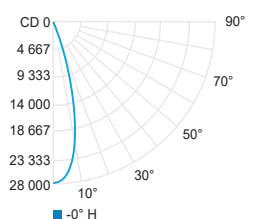

BO Flood 28° (3000K, 80CRI)

Center beam fc	Beam width ft
2ft	5 606 1.0
4ft	1 402 2.1
6ft	623 3.1
8ft	350 4.1
10ft	224 5.1
12ft	156 6.1

BO Wide flood 42° (3000K, 80CRI)

Center beam fc	Beam width ft
2ft	2 339 1.6
4ft	585 3.1
6ft	260 4.7
8ft	146 6.3
10ft	93.5 7.8
12ft	65 9.4

HO Super Spot 8° (3000K, 80CRI)

Center beam fc	Beam width ft
2ft	59 986 0.2
4ft	14 996 0.5
6ft	6 665 0.8
8ft	3 749 1.1
10ft	2 399 1.3
12ft	1 666 1.6

HO Spot 14° (3000K, 80CRI)

Center beam fc	Beam width ft
2ft	20 433 0.5
4ft	5 108 1.0
6ft	2 270 1.6
8ft	1 277 2.1
10ft	817 2.6
12ft	568 3.1

HO Flood 28° (3000K, 80CRI)

Center beam fc	Beam width ft
2ft	6 915 1.0
4ft	1 729 2.0
6ft	768 3.1
8ft	432 4.1
10ft	277 5.1
12ft	192 6.1

HO Wide flood 42° (3000K, 80CRI)

Center beam fc	Beam width ft
2ft	2 885 1.6
4ft	721 3.1
6ft	321 4.7
8ft	180 6.3
10ft	115 7.8
12ft	80 9.4

PHOTOMETRIC DATA
LM - LARGE Ø20.5" (Ø516mm)

CCT (K)	CRI	OUTPUT	LOAD (W)	OPTIC	LUMENS (lm)	EFFICACY (lm / W)	MAX CANDELA (cd)	MODELS
3000K	80	BO	160.5W	Super spot 8°	11 165	69	326 537	IAGR-LM-BO-RGBW-SS
				Spot 16°	10 527	65	106 789	IAGR-LM-BO-RGBW-SP
				Flood 28°	10 367	64	38 806	IAGR-LM-BO-RGBW-FL
				Wide flood 42°	10 208	63	17 126	IAGR-LM-BO-RGBW-WF
		HO	208.4W	Super spot 8°	13 335	63	390 002	IAGR-LM-HO-RGBW-SS
				Spot 16°	12 573	60	127 544	IAGR-LM-HO-RGBW-SP
				flood 28°	12 382	59	46 348	IAGR-LM-HO-RGBW-FL
				Wide flood 42°	12 192	58	20 455	IAGR-LM-HO-RGBW-WF