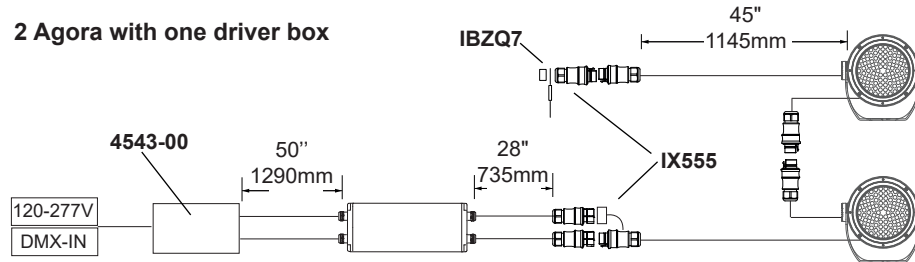

4 Agora with 2 driver boxes

ACCESSORIES (TO BE ORDERED SEPARATELY)

For installation, consult the instruction sheet.

ACCESSORIES	SM - SMALL Ø12.5" (313mm)	MM - MEDIUM Ø14.5" (368mm)	LM - LARGE Ø20.5" (516mm)
	<input type="checkbox"/>	<input type="checkbox"/>	<input type="checkbox"/>
EXTERNAL 1 MAX			
Protection Grid (for IK10) 	IX496 <input type="checkbox"/>	IX502 <input type="checkbox"/>	IX508 <input type="checkbox"/>
Cylindrical screen 	IX497 <input type="checkbox"/>	IX503 <input type="checkbox"/>	IX509 <input type="checkbox"/>
Cylindrical screen 30°/45° 	IX498 <input type="checkbox"/>	IX504 <input type="checkbox"/>	IX510 <input type="checkbox"/>
INTERNAL 1 MAX			
Reflector for elliptical distribution 	IX500' <input type="checkbox"/>	IX506 <input type="checkbox"/>	IX512 <input type="checkbox"/>
Diffusing glass 	IX501' <input type="checkbox"/>	IX507 <input type="checkbox"/>	IX513 <input type="checkbox"/>
Longitudinal Louvre 	IX499' <input type="checkbox"/>	IX505 <input type="checkbox"/>	IX511 <input type="checkbox"/>
COMBINATION			
	IX496 + IX500' <input type="checkbox"/>	IX502 + IX506 <input type="checkbox"/>	IX508 + IX512 <input type="checkbox"/>
	IX496 + IX501' <input type="checkbox"/>	IX502 + IX507 <input type="checkbox"/>	IX508 + IX513 <input type="checkbox"/>
	IX496 + IX499' <input type="checkbox"/>	IX502 + IX505 <input type="checkbox"/>	IX508 + IX511 <input type="checkbox"/>
	IX497 + IX500' <input type="checkbox"/>	IX503 + IX506 <input type="checkbox"/>	IX509 + IX512 <input type="checkbox"/>
	IX497 + IX501' <input type="checkbox"/>	IX503 + IX507 <input type="checkbox"/>	IX509 + IX513 <input type="checkbox"/>
	IX498 + IX500' <input type="checkbox"/>	IX504 + IX506 <input type="checkbox"/>	IX510 + IX512 <input type="checkbox"/>
	IX498 + IX501' <input type="checkbox"/>	IX504 + IX507 <input type="checkbox"/>	IX510 + IX513 <input type="checkbox"/>