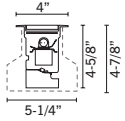

---

**Mounting options**

---

Ground

Ceiling

Wall

**LED Version**

CCT	Code	Lumen	Watt	Lumen/Foot	Length	Optic
<b>K</b> <b>3000</b>	<b>I.7890-L03</b>	325	8,4W	149	26-1/4"	Wide soft
	<b>I.7891-L03</b>	502	13W	157	38-1/4"	
	<b>I.7892-L03</b>	680	17,5W	164	49-7/8"	
	<b>I.7893-L03</b>	857	22,1W	167	61-3/4"	
<b>K</b> <b>4000</b>	<b>I.7890-L04</b>	435	8,4W	162	26-1/4"	Wide soft
	<b>I.7891-L04</b>	547	13W	172	38-1/4"	
	<b>I.7892-L04</b>	741	17,5W	178	49-7/8"	
	<b>I.7893-L04</b>	934	22,1W	182	61-3/4"	