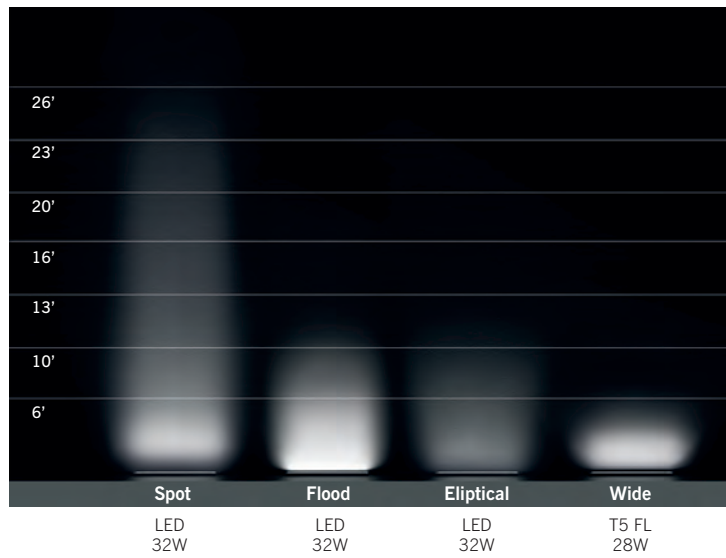

## Accessories

---

Color filters

Louvre for fluorescent

**Optics**

**Lighting performance**

**Mounting options**

**LED Version**

CCT	Output	Code	Lumen	Watt	Length	Optic
<b>K</b> <b>3000</b>	438lm/ft	<b>I.B745</b>	443	9,5W	14-3/4"	Spot 8°
		<b>I.B747</b>	892	18,6W	25-1/8"	
		<b>I.B749</b>	1337	27,9W	37-1/8"	
		<b>I.B751</b>	1783	37,2W	48-3/4"	
	457lm/ft	<b>I.B746</b>	465	9,5W	14-3/4"	Flood 32°
		<b>I.B748</b>	929	18,6W	25-1/8"	
		<b>I.B750</b>	1392	27,9W	37-1/8"	
		<b>I.B752</b>	1857	37,2W	48-3/4"	
	283lm/ft	<b>I.BD66</b>	1149	37,2W	48-3/4"	Elliptical 10° x 48°
<b>K</b> <b>4000</b>	505lm/ft	<b>I.BB65</b>	513	9,5W	14-3/4"	Spot 8°
		<b>I.BB66</b>	1026	18,6W	25-1/8"	
		<b>I.BB67</b>	1540	27,9W	37-1/8"	
		<b>I.BB68</b>	2052	37,2W	48-3/4"	
	526lm/ft	<b>I.BB69</b>	535	9,5W	14-3/4"	Flood 32°
		<b>I.BB70</b>	1069	18,6W	25-1/8"	
		<b>I.BB71</b>	1604	27,9W	37-1/8"	
		<b>I.BB72</b>	2137	37,2W	48-3/4"	
	325lm/ft	<b>I.BD65</b>	1323	37,2W	48-3/4"	Elliptical 10° x 48°