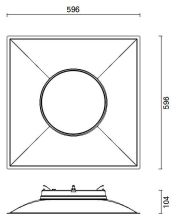

### Référence produit

PC80: 596x596 mm - NO LIGHT EMISSION

### Description technique

Module sans émission lumineuse 596x596 mm en polycarbonate 100 % recyclable. Possibilité d'installation en suspension avec accessoires à commander séparément.