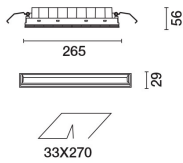

Colores

Negro (04)

Peso (Kg)

0.55

Montaje

empotrable en la pared|empotrable en el techo

Equipo

en caja de alimentación; conexiones de tornillo