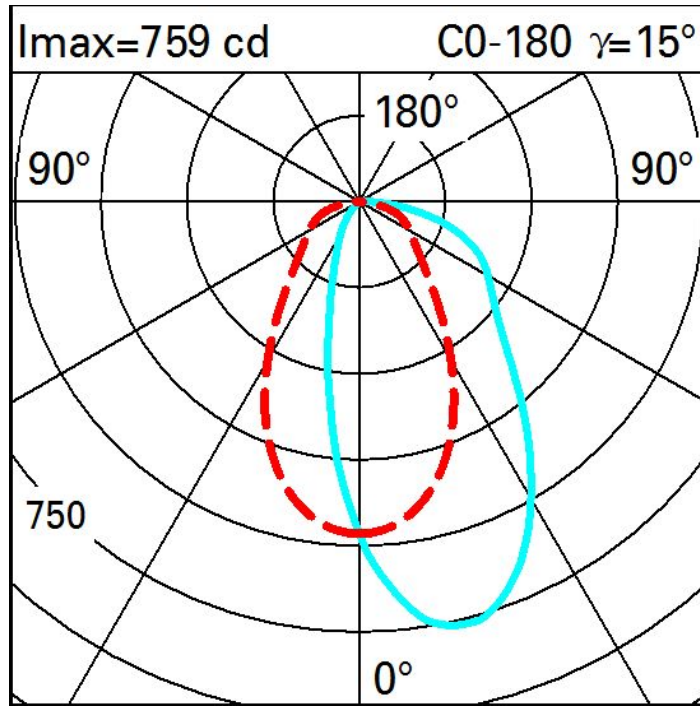

Luminaria miniaturizada lineal empotrable para lámparas LED, específica para iluminación vertical de las paredes. El sistema óptico patentado asegura una emisión homogénea y eficaz en la pared y evita zonas de sombra cerca del techo. Cuerpo principal con superficie radiante de aluminio fundido; versión minimal (frameless) para instalación a ras de techo. Para la instalación del empotrable en el falso techo es indispensable utilizar el adaptador específico disponible con código independiente. Recuperador de flujo - reflector de aluminio superpuro - apantallamiento asimétrico de PMMA con textura - bastidor perimetral interno de policarbonato negro. Incluye una unidad de alimentación conectada a la luminaria.

Se conforma con EN60598-1 y regulaciones pertinentes

Datos técnicos

lm de sistema:	940	CRI (típico):	92
W de sistema:	22.9	Temperatura de color [K]:	4000
lm de la fuente:	2350	MacAdam Step:	3
W de la fuente:	20	Life time (vida útil) LED 1:	> 50,000h - L90 - B10 (Ta 25°C)
Eficiencia luminosa (lm/W, valor del sistema):	41	Código de lámpara:	LED
lm en modo emergencia:	-	Número de lámparas por grupo óptico:	1
Flujo total de emisión en un ángulo de 90° o superior [Lm]:	0	Código ZVEI:	LED
Light Output Ratio (L.O.R.) [%]:	40	Número de grupos ópticos:	1
CRI (mínimo):	90	Control:	DALI-2

Polar

Illuminaciones

Lux		Wall distance = 1m																		
3																				
	2	5	12	32	97	174	97	32	12	5	2									
	4	8	17	40	93	131	93	40	17	8	4									
	5	8	18	40	75	95	75	40	18	8	5									
	5	8	17	33	52	62	52	33	17	8	5									
	4	8	15	24	34	39	34	24	15	8	4									
0																				
	m	-2	-1	0	1	2	3													