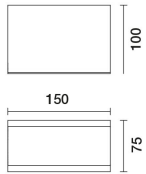

Farben

Weiß (01) | Schwarz (04) | Aluminium (12)

Gewicht (Kg)

0.42

Verkabelung

Für das Modul ist keine Verkabelung erforderlich.

Gemäß der Normen EN60598-1 u. Sondernormen

IP20