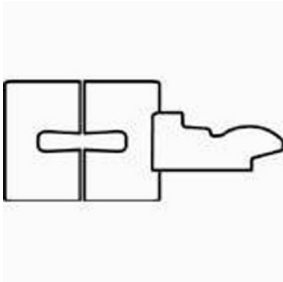

Brida intermedia fijación D=120

Design iGuzzini

iGuzzini

Última actualización de la información: Enero 2025

Código accesorio

6123: Brida intermedia fijación D=120

Descripción

Brida intermedia fijación D=120