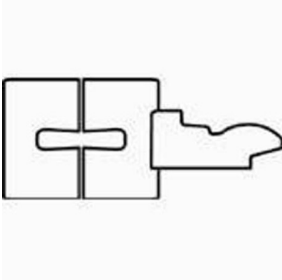

## Brida intermedia fijación D=120

Design iGuzzini

iGuzzini

Última actualización de la información: Julio 2024

### Código accesorio

6123: Brida intermedia fijación D=120

### Descripción

Brida intermedia fijación D=120