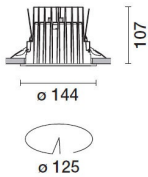

Última actualización de la información: Abril 2025

Configuraciones productos: N129

N129: Luminaria wall-washer - Ø 125 mm - warm white - frame

Código producto

N129: Luminaria wall-washer - Ø 125 mm - warm white - frame

Instalación

Empotrable mediante los correspondientes muelles de torsión que permiten una instalación fácil en falsos techos con espesor de 1 mm a 25 mm.

Colores

Blanco/Aluminio (39)

Peso (Kg)

1.02

Montaje

empotrable en el techo

Equipo

Luminaria equipada con componentes DALI

Se conforma con EN60598-1 y regulaciones pertinentes

Datos técnicos

Im de sistema:	1301.58	CRI:	80
W de sistema:	15.3	Temperatura de color [K]:	3000
Im de la fuente:	2100	MacAdam Step:	2
W de la fuente:	13	Life time (vida útil) LED 1:	> 50,000h - L90 - B10 (Ta 25C)
Eficiencia luminosa (lm/W, valor del sistema):	85.07	Código de lámpara:	LED
Im en modo emergencia:	-	Número de lámparas por grupo óptico:	1
Flujo total de emisión en un ángulo de 90° o superior [Lm]:	0.0	Código ZVEI:	LED
Light Output Ratio (L.O.R.) [%]:	62	Número de grupos ópticos:	1
Ángulo de apertura del haz de luz [°]:	52° / 47°	Control:	DALI-2