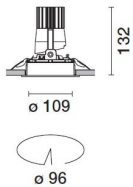

Letzte Aktualisierung der Informationen: April 2025

Produktkonfiguration: N076

N076: Schwenkbare Leuchte - Ø 96 mm - Neutral White - Flood-Optik - Frame

Produktcode

N076: Schwenkbare Leuchte - Ø 96 mm - Neutral White - Flood-Optik - Frame

Installation

Leichte Installation mittels Drehfedern auf abgehängten Decken mit einer Stärke von 1 - 25 mm.

Farben

Weiß/Ref: Alu (39)

Gewicht (Kg)

0.49

Montage

Deckeneinbauleuchte

Verkabelung

Die Leuchte wird komplett mit DALI-Komponenten ausgeliefert.

Gemäß der Normen EN60598-1 u. Sondernormen

Technische Daten

Im System:	638.72	CRI:	80
W System:	12.6	Farbtemperatur [K]:	4000
Im Lichtquelle:	1600	MacAdam Step:	2
W Lichtquelle:	10	Lebensdauer LED 1:	> 50,000h - L90 - B10 (Ta 25C)
Lichtausbeute (lm/W, Systemwert):	50.69	Lampencode:	LED
Im im Notlichtbetrieb:	-	Anzahl Lampen in Leuchtengehäuse:	1
abgegebener Lichtstrom bei/ über einem Winkel von 90° [lm]:	0.0	ZVEI-Code:	LED
Leuchtenbetriebswirkungsgrad 40 (L.O.R.) [%]:		Anzahl Leuchtengehäuse:	1
Abstrahlwinkel [°]:	35°	Control:	DALI-2